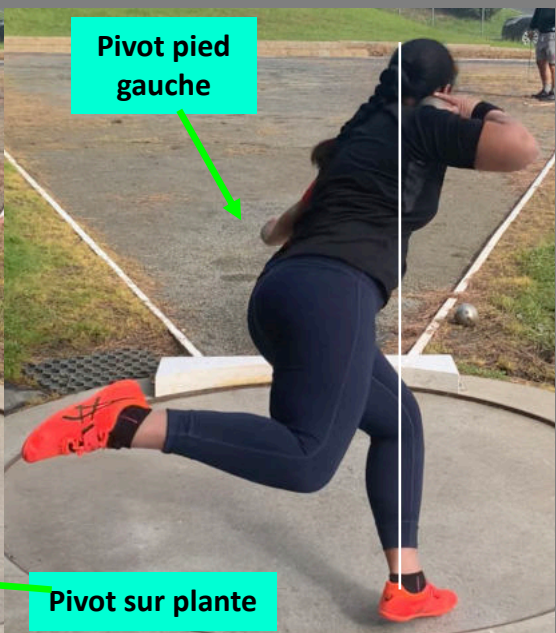

POIDS Sina Malia SU'A Meilleure benjamine du monde ?