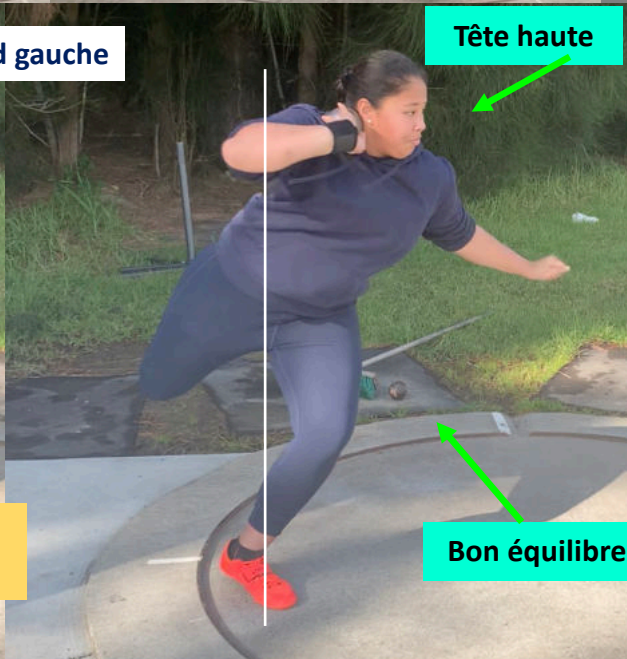

POIDS Sina Malia SU'A Meilleure benjamine du monde ?