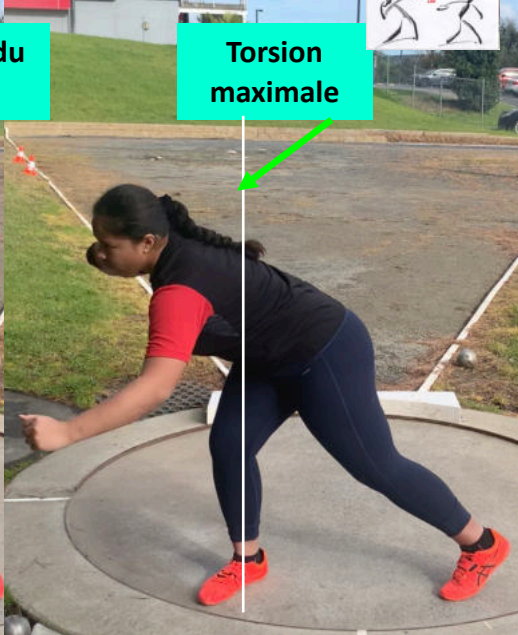

Bien sûr ce ne sont pas des "records du monde" mais des "meilleures performances certifiées" connues. On y retrouve du beau monde !

Sina Malia SU'A Here with Walter GILL heer coach

Position de départ

POIDS Sina Malia SU'A Meilleure benjamine du monde ?

Transfert poids de corps à gauche

Transfert poids du corps à droite

Torsion maximale

Large base

EXCELLENTE PHASE DE DEPART

Balancer préliminaire du tronc

Face à gauche

Position de départ en torsion maximale

Face à la direction de lancer

Un peu de sur rotation

Bon équilibre

Yeux baissés

Fin du pivot

Jambe

Jambe droite va vers la gauche

Pivot sur avant plan