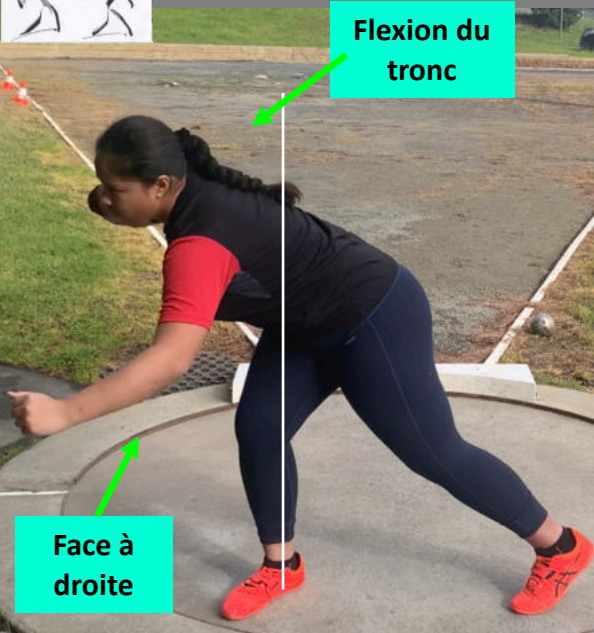

POIDS Sina Malia SU'A Meilleure benjamine du monde ?