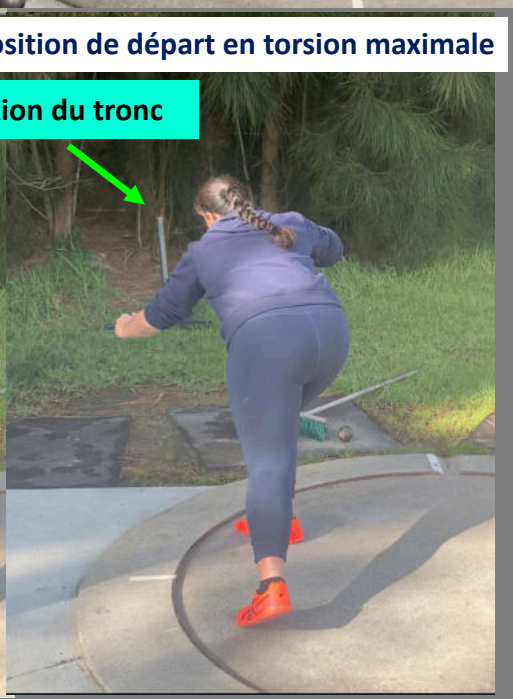

Flexion du tronc