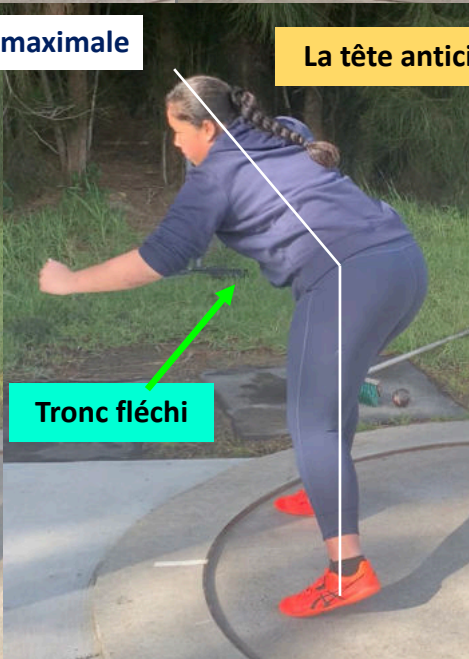

POIDS Sina Malia SU'A Meilleure benjamine du monde ?