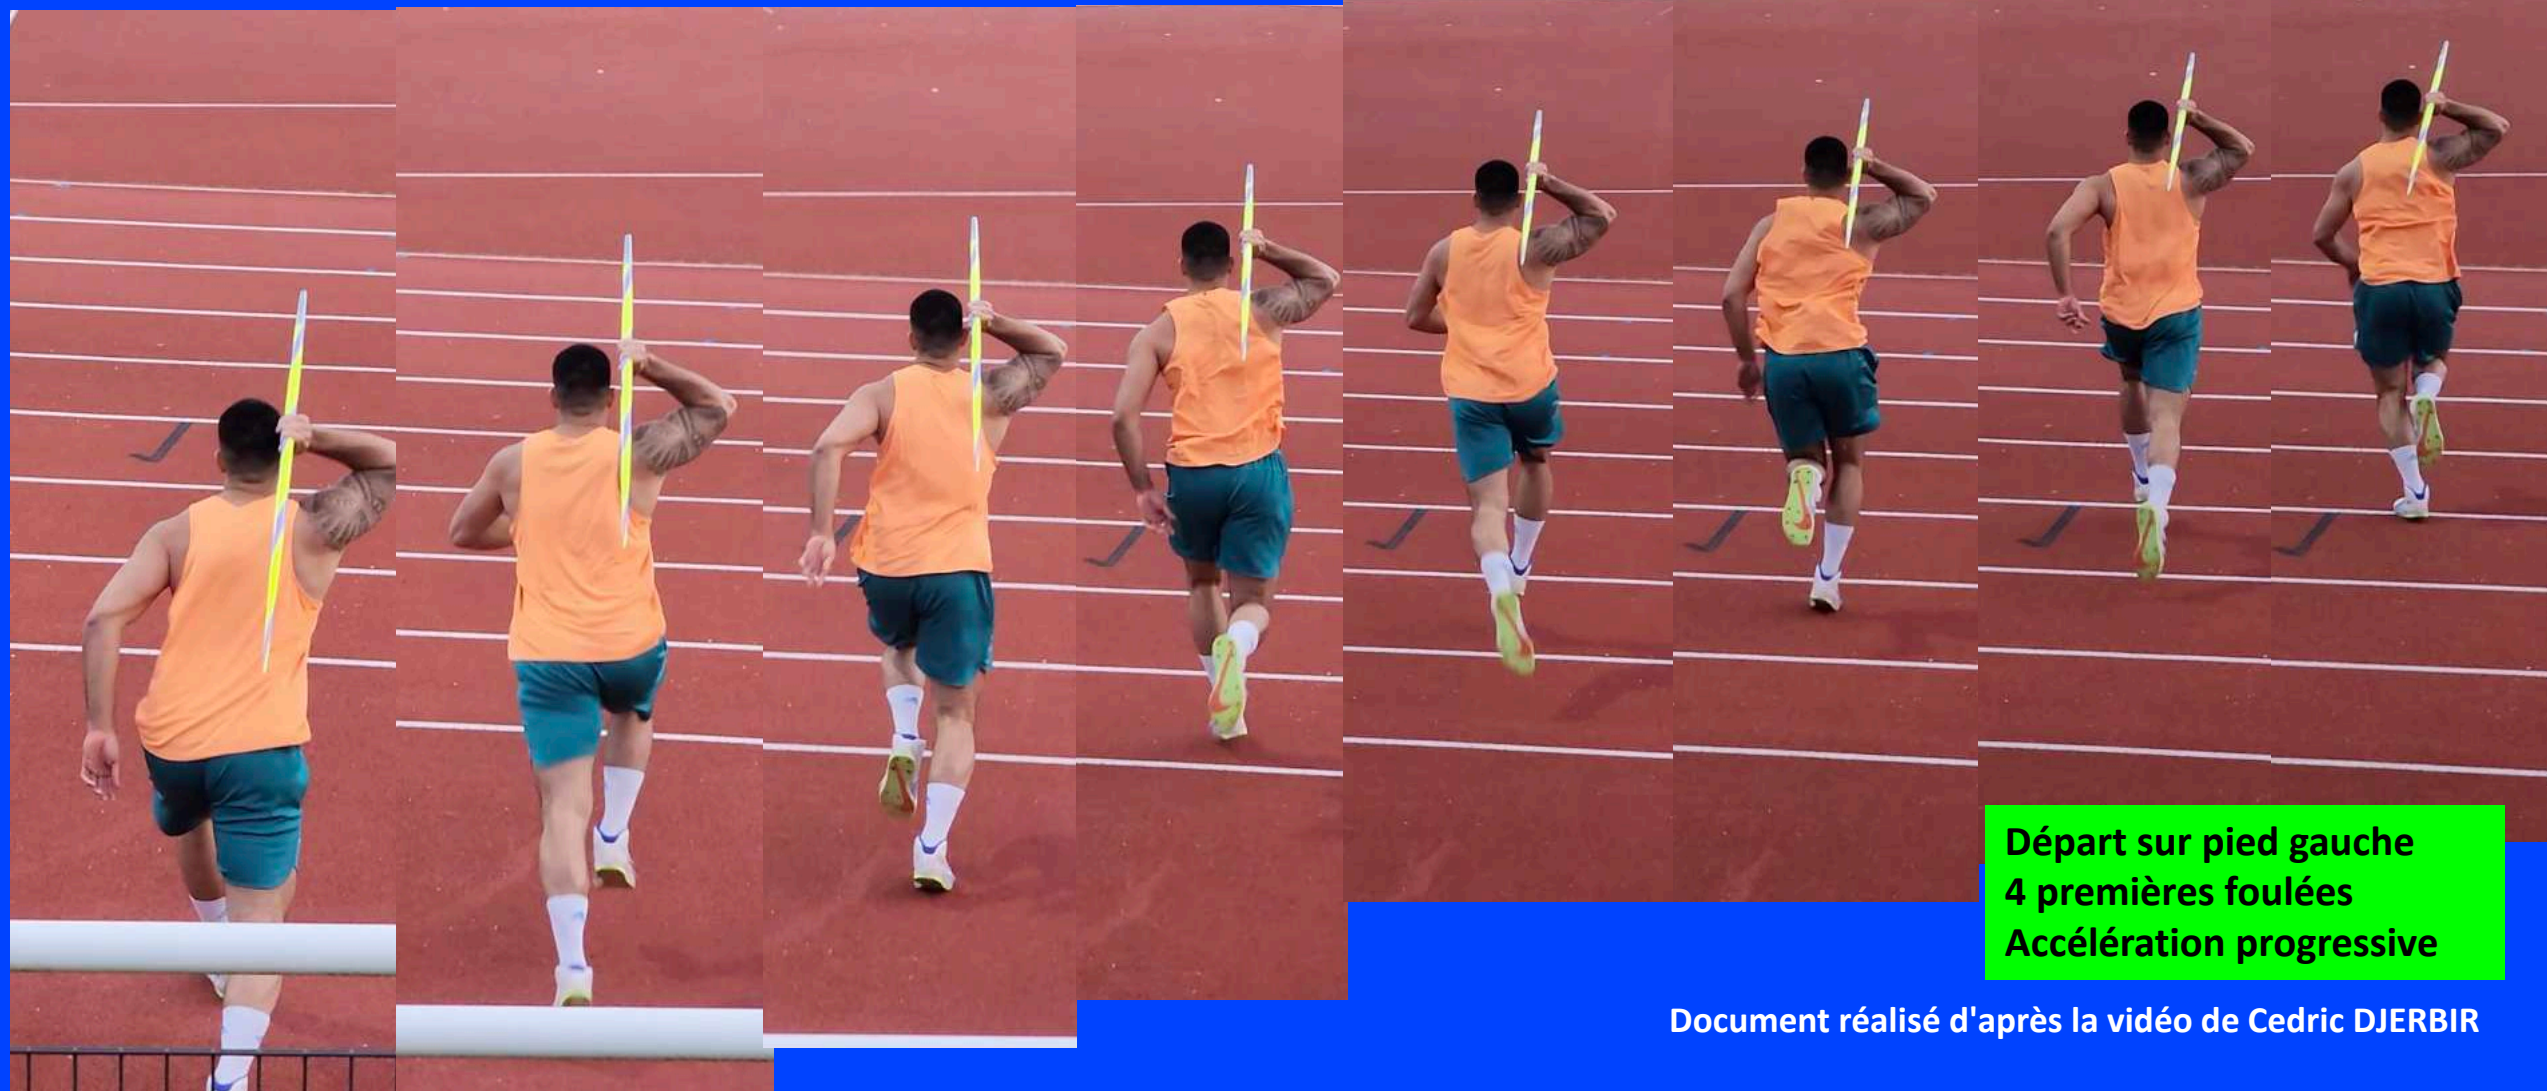

Teuraiterai TUPAIA

86.11m

**RECORD DE
FRANCE**

Videos
Analyses techniques
Commentaires
Historique

Teuraiterai TUPAIA 86.11m Record de France

LE FILM

ROUTINE DE DEPART

Document réalisé d'après la vidéo de Cedric DJERBIR

Teuraiterai TUPAIA 86.11m Record de France

LA COURSE D'ELAN 1

LE FILM DU RECORD

Départ sur pied gauche
4 premières foulées
Accélération progressive

Document réalisé d'après la vidéo de Cedric DJERBIR

Teuraiterai TUPAIA 86.11m Record de France

LA COURSE D'ELAN 2

LE FILM

Foulées 4 à 8
Poursuite de l'accélération progressive

Document réalisé d'après la vidéo de Cedric DJERBIR

Teuraiterai TUPAIA 86.11m Record de France

LE FILM

LE PLACEMENT DU JAVELOT 1

Teuraiterai TUPAIA 86.11m Record de France

LE FILM

Vue de face

Placement déclenché sur pied gauche et terminé sur l'appui droit suivant
Transition en course face à droite
Pas de changement d'inclinaison du javelot
Alignement épaules – bras – Javelot un peu décalé vers la droite