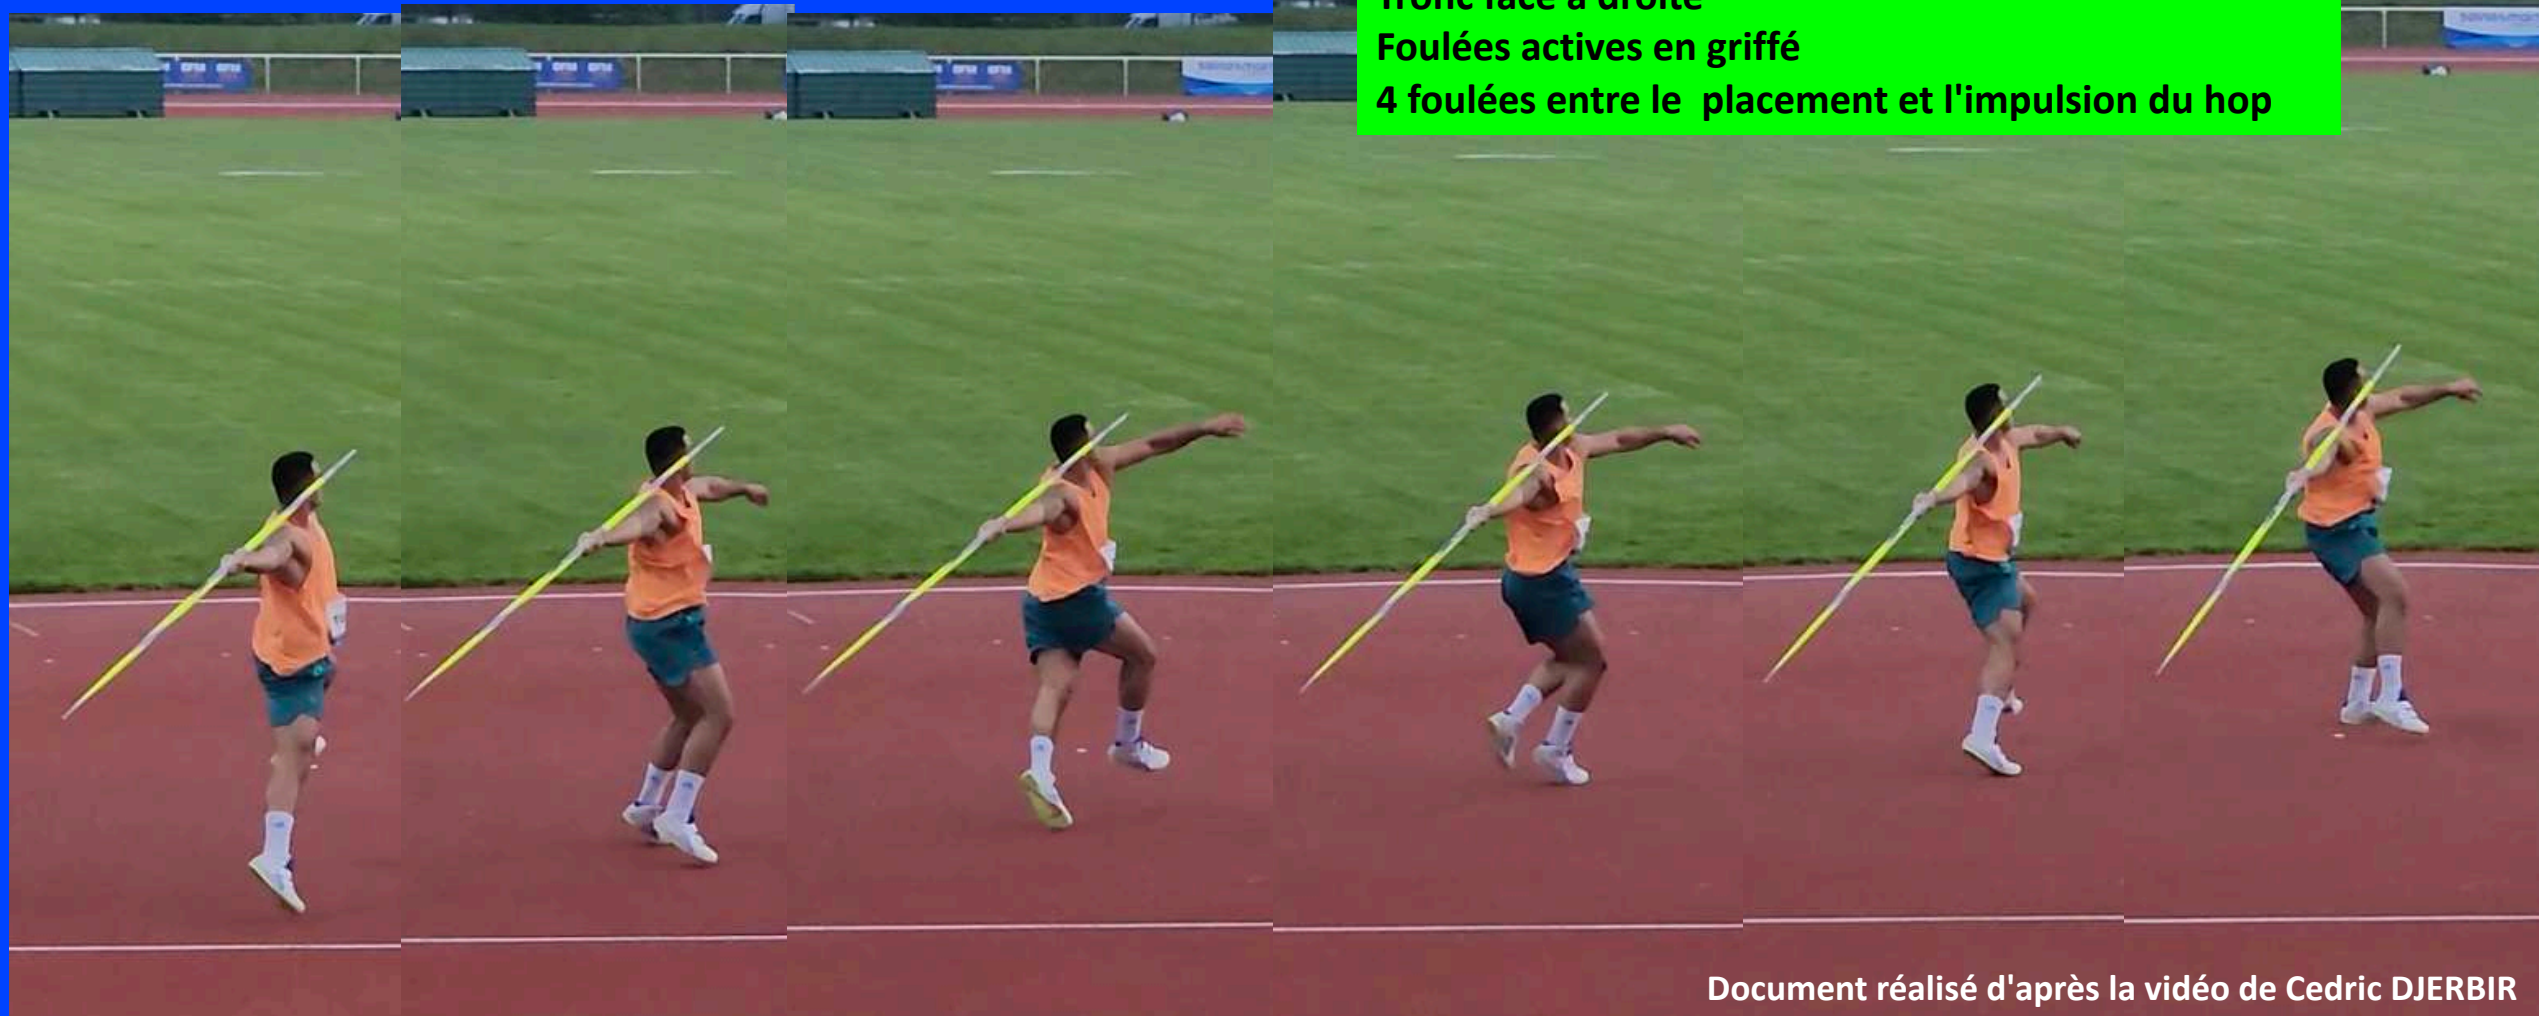

Vue de l'arrière

Placement déclenché sur pied gauche et terminé sur l'appui droit suivant
Transition en course face à droite
Pas de changement d'inclinaison du javelot
Alignement épaules – bras – Javelot un peu décalé vers la droite

Teuraiterai TUPAIA 86.11m Record de France

LE FILM

Vue de face

Placement déclenché sur pied gauche et terminé sur l'appui droit suivant
Transition en course face à droite
Pas de changement d'inclinaison du javelot
Alignement épaules – bras – Javelot un peu décalé vers la droite

LE PLACEMENT DU JAVELOT 2

Document réalisé d'après couverture athlé TV

Teuraiterai TUPAIA 86.11m Record de France

LES FOULEES PREPARATOIRES DU "HOP" 1

Vue de l'arrière

LE FILM

Inclinaison et alignement du javelot constants
Tronc face à droite
Foulées actives en griffé
4 foulées entre le placement et l'impulsion du hop